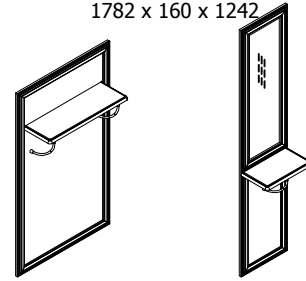

Набор мебели для гостиных Толедо

Панель стеновая на кровать без утолщения
ТПг-2/1
1824 x 38 x 1214

Панель стеновая на кровать с утолщением
ТПг-2/2
1782 x 160 x 1242

Панель стеновая на кровать с утолщением с мягкой вставкой
ТПг-2/2
1782 x 160 x 1242

Панель стеновая на тумбу боковая без утолщения
ТПг-1/1
700 x 38 x 1214

Панель стеновая на тумбу боковая с утолщением
ТПг-1/2(Л)
723 x 160 x 1242

Панель стеновая на тумбу боковая с утолщением
ТПг-1/2(Пр)
723 x 160 x 1242

Кровать-тахта 1-спальная
ТКПр-900
974 x 2070 x 362

Кровать-тахта 2-спальная
ТКПр-1600
1674 x 2070 x 362

Тумба прикроватная с 1 ящ. и нишей
ТПг-1
540 x 490 x 426

Тумба прикроватная 2 ящ.
ТПг-2
540 x 490 x 426

Тумба прикроватная 1 дв.
ТПг-3
540 x 490 x 426

Вешалка навесная
ТВг-1
872 x 266 x 1500

Зеркало навесное с полкой
ТЗг-1
436 x 266 x 2020

Зеркало навесное
ТЗ-1
740 x 70 x 816

Стол 1-тумб. под минибар
ТСБг-1 (Лев., Пр.)
1340 x 630 x 778